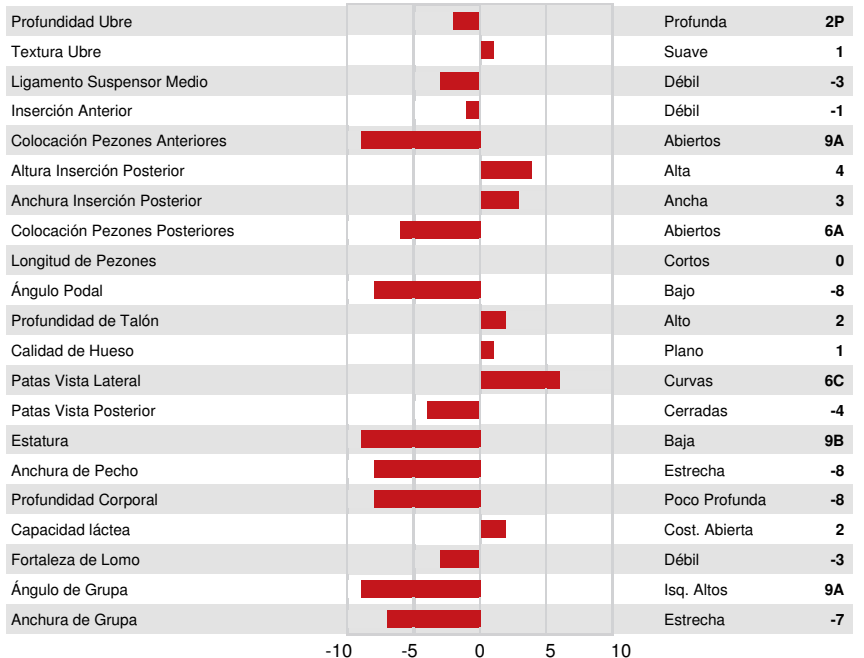

EDG RUBY UNO RAE 2054
FIFTH DAM